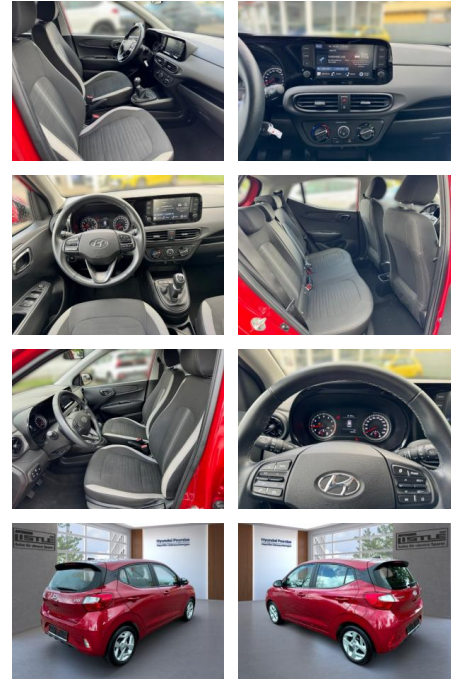

Ihr Ansprechpartner

Herr Mario Harms
E-Mail: m.harms@autopark-henseleit.de
Telefon: 04451 9609812

Autopark Henseleit GmbH
Am Tennisplatz 6 - 26316 Varel - Tel.: 04451 / 960980

Hyundai i10 Apple CarPlay Android Auto DAB

AL33-201259 **Angebotsnr.:**

Erstzulassung:	Kilometer:	Farbe:	Leistung:	Kraftstoffart:
01.05.2023	15.500		49 kW / 67 PS	Benzin

PREIS	FINANZIERUNGSBEISPIEL
16.120 €	Laufzeit: 72 Monate Anzahlung: 25 % Basis-Finanzierung:* Mtl. Rate: Zielraten-Finanzierung:** 128 €

* Basisfinanzierung: Anzahlung: 4.030 Euro, Laufzeit: 72 Monate, Nettodarlehen: 12.090 Euro, Gesamtbetrag: 18.655 Euro, Zinssätze: 6.78% Sollz. (gebunden), 6.99% eff.
** Zielratenfinanzierung: Anzahlung: 4.030 Euro, Laufzeit: 72 Monate, Nettodarlehen: 12.090 Euro, Zielrate: 8.060 Euro, Gesamtbetrag: 19.641 Euro, Zinssätze: 6.78% Sollz. (gebunden), 6.99% eff.,
Vermittlung für: Santander Consumer Bank
Repräsentatives Beispiel gem. § 17 Abs. 4 PAngV. Diese Finanzierungsangebote sind Beispiele. Gerne ermitteln wir für Sie Ihr individuelles Angebot.

Ausstattung

Sicherheit

- PDC Park Distance Control hinten
- Anti-Blockiersystem ABS
- Antischlupfregelung ASC+T
- elektronische Stabilitätskontrolle (ESP / DSP)
- Servolenkung
- Wegfahrsperrung
- Kindersitzbefestigung
- ABS
- Airbag
- Beifahrer-Airbag
- Wegfahrsperrung
- Seitenairbags
- Alarmanlage
- ESP
- Reifendruckkontrolle
- Traktionskontrolle
- Kopfairbag
- Kindersitzbefestigung
- Notrufsystem

- Pannenset
- AirbagHinten
- Entertainment: Navigationssystem
- Radio
- Telefonvorbereitung
- AUX-In
- USB-Anschluss
- MP3
- Bluetooth
- Freisprecheinrichtung
- Apple CarPlay
- Android Auto
- Sprachsteuerung
- DAB
- Touchscreen
- Musikstreaming
- Qualität: Garantie
- HUAU neu
- Sonstiges: Katalysator
- Metallic
- Alufelgen

- Stossfaenger in Wagenfarbe
- Spoiler

Multimedia

- Radio
- Navigation mit Bildschirm
- MP3 Anschluss
- Bluetooth

Komfort

- Zentralverriegelung
- Bordcomputer
- Klimaanlage
- Servolenkung
- Zentralverriegelung
- Elektrischer Fensterheber
- Elektrische Aussenspiegel
- Teilbare Rücksitzlehne
- Tempomat
- Multifunktionslenkrad
- Innenraumfilter

STÄNDIG ÜBER 15.000 FAHRZEUGE IM BESTAND!