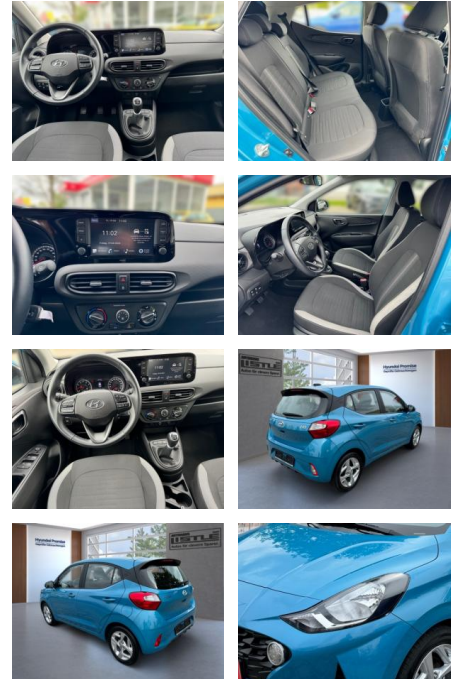

AL33-210680 **Angebotsnr.:**

Erstzulassung:	Kilometer:	Farbe:	Leistung:	Kraftstoffart:
01.05.2023	16.500		49 kW / 67 PS	Benzin

PREIS
16.120 €

FINANZIERUNGSBEISPIEL

Laufzeit: 72 Monate Anzahlung: 25 %
Basis-Finanzierung:* Mtl. Rate:
Zielraten-Finanzierung:** **128 €**