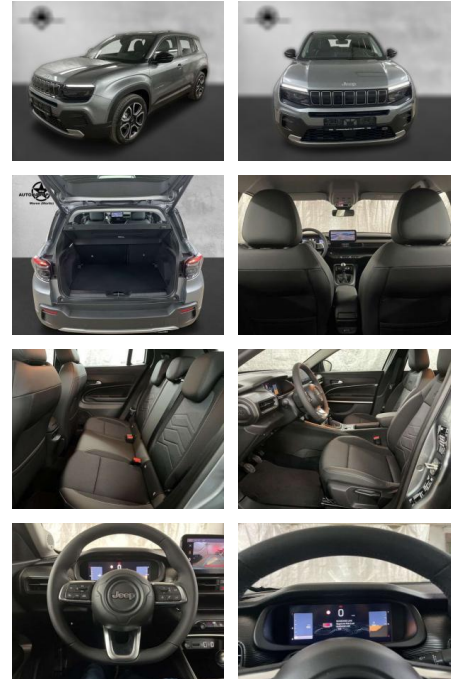

## Jeep Avenger 1.2 GSE LED NAVI KAMERA DAB

AP38-2249710 **Angebotsnr.:**

Erstzulassung:	Kilometer:	Farbe:	Leistung:	Kraftstoffart:	Verbr. komb.	CO2-Emission	CO2-Klasse (WLTP)
01.09.2023	22.800	Grau	74 kW / 101 PS	Benzin	5,8 l/100km	131 g/km	D