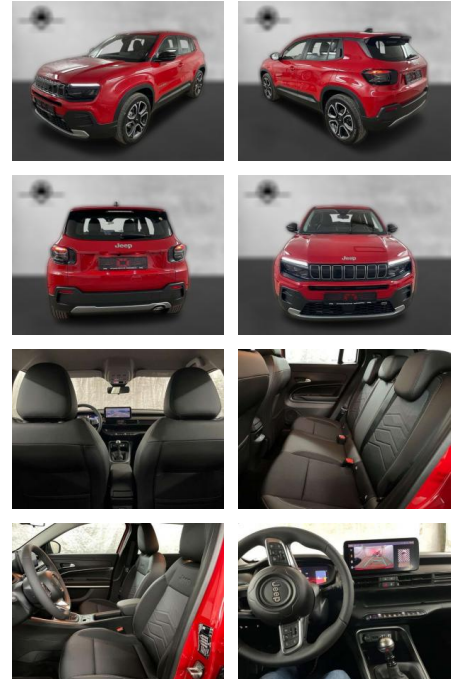

Ihr Ansprechpartner

Herr Mario Harms

E-Mail: m.harms@autopark-henseleit.de
Telefon: 04451 9609812

Autopark Henseleit GmbH
Am Tennisplatz 6 - 26316 Varel - Tel.: 04451 / 960980

Jeep Avenger 1.2 GSE LED NAVI KAMERA DAB

AP38-2173310 Angebotsnr.:

Erstzulassung:	Kilometer:	Farbe:	Leistung:	Kraftstoffart:	Verbr. komb.	CO2-Emission	CO2-Klasse (WLTP)
01.09.2023	17.800	Rot	74 kW / 101 PS	Benzin	5,8 l/100km	131 g/km	D

PREIS
24.470 €

FINANZIERUNGSBEISPIEL

Laufzeit: 72 Monate   Anzahlung: 25 %
Basis-Finanzierung:*   Mtl. Rate:
Zielraten-Finanzierung:** **194 €**

* Basisfinanzierung: Anzahlung: 6.118 Euro, Laufzeit: 72 Monate, Nettodarlehen: 18.353 Euro, Gesamtbetrag: 28.319 Euro, Zinssätze: 6,78% Sollz. (gebunden), 6,99% eff.
** Zielratenfinanzierung: Anzahlung: 6.118 Euro, Laufzeit: 72 Monate, Nettodarlehen: 18.353 Euro, Zielrate: 12.235 Euro, Gesamtbetrag: 29.816 Euro, Zinssätze: 6,78% Sollz. (gebunden), 6,99% eff.,

Vermittlung für: Santander Consumer Bank
Repräsentatives Beispiel gem. § 17 Abs. 4 PAngV. Diese Finanzierungsangebote sind Beispiele. Gerne ermitteln wir für Sie Ihr individuelles Angebot.

Ausstattung

Sicherheit

- Anti-Blockiersystem ABS

Multimedia

- Radio

Weiteres

- Fahrzeug-Nr. für Anfragen: 2173310
- Fahrzeugstatus: Platz Klimaautomatik
- Schaltgetriebe 6-Gang Stoff anthrazit
- Kopf-Airbag-System(Sideguard)
- Navigationssystem mit Farbdisplay
- Rückfahrkamera LED-Scheinwerfer
- Sitzheizung vorn Tempomat (Geschwindigkeits-Regelanlage)
- Licht & Regensensor Auffahrwarnsystem PDC (Park-Distance-Control) vorn + hinten
- Bordcomputer ABS(Antiblockiersystem)
- Telefon Freisprecheinrichtung (Bluetooth) HAL(Nebelscheinwerfer vorne)
- MAL(Mittelarmlehne) Kopfstützen 5

- beheizt Servolenkung Alu-Felgen
- Multilenkradbedienung Heckklappe elek. öffnend & schließend
- Zentralverriegelung mit Fernbedienung
- Volldigitales Fahrzeuginformations-Center mit individuell konfigurierbarem 10
- 25 -TFT -Farbdisplay ParkView
- Rückfahrkamera mit Dronenansicht
- Uconnect Smartouch mit 10
- 25 -Touchscreen mit Apple CarPlay und Android Auto
- Induktive Ladestation
- ZUBEHÖRANGABEN OHNE GEWÄHR
- Änderungen
- Zwischenverkauf vorbehalten
- und Zubehör
- Besuchen Sie bitte unseren Shop bei eBay: <http://stores.ebay.de/autohaus-prahst-gmbh>
- Bitte beachten Sie auch folgendes: Finanzierung auch ohne Anzahlung zu Top

- ANKAUFFORMULAR auch unter <http://www.autohaus-prahst.de/ankauf>
- Auslieferung Bundesweit möglich!!
- Sie erhalten auf Wunsch jedes Fahrzeug mit DEKRA oder TÜV Siegel
- FINANZIERUNG oder LEASING fragen Sie uns! ... Änderungen
- Zwischenverkauf und Irrtümer vorbehalten.

STÄNDIG ÜBER 15.000 FAHRZEUGE IM BESTAND!