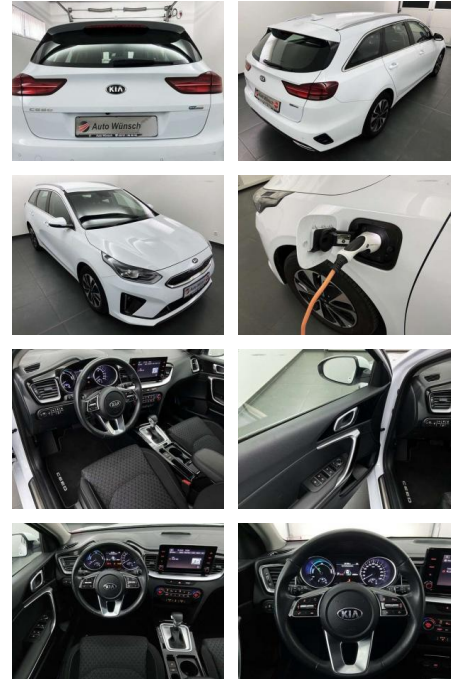

AW48-6810_16A#gebotsnr.:

Erstzulassung:	Kilometer:	Farbe:	Leistung:	Kraftstoffart:
01.07.2021	64.620	Weiß	104 kW / 141 PS	Benzin

PREIS
20.970 €

FINANZIERUNGSBEISPIEL

Laufzeit: 72 Monate Anzahlung: 25 %
Basis-Finanzierung:* Mtl. Rate:
Zielraten-Finanzierung:** **166 €**

- Anti-Blockiersystem ABS

Multimedia

- Radio

Weiteres

- Getriebe: 6-Gang-Direktschaltgetriebe DCT
- Klimaautomatik
- 2 Zonen Sitze: Sitzheizung vorn Lenkrad beheizbar Parkensoren hinten Rückfahrkamera
- Geschwindigkeitsregelanlage und Geschwindigkeitsbegrenzer LED
- Frontscheinwerfer Fernlichtassistent
- LED-Tagfahrlicht vorn Radio: Kia Radio mit 8-Zoll-Touchscreen Radiozubehör: DAB Radio Navigation via Apple CarPlay / Android Auto
- Bluetooth-Freisprecheinrichtung
- Radiozub.: 2 Frontlautsprecher