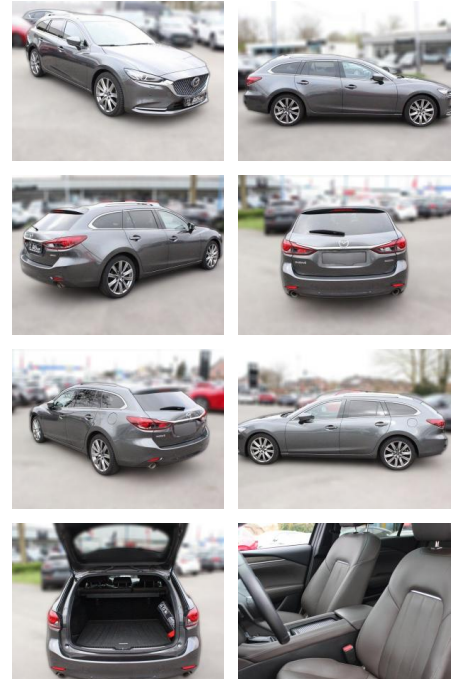

MB04-15094 **Angebotsnr.:**

Erstzulassung:	Kilometer:	Farbe:	Leistung:	Kraftstoffart:
14.08.2020	66.780	Diverse	135 kW / 184 PS	Diesel

PREIS
27.970 €

FINANZIERUNGSBEISPIEL
Laufzeit: 72 Monate Anzahlung: 25 %
Basis-Finanzierung:* Mtl. Rate:
Zielraten-Finanzierung:** **222 €**