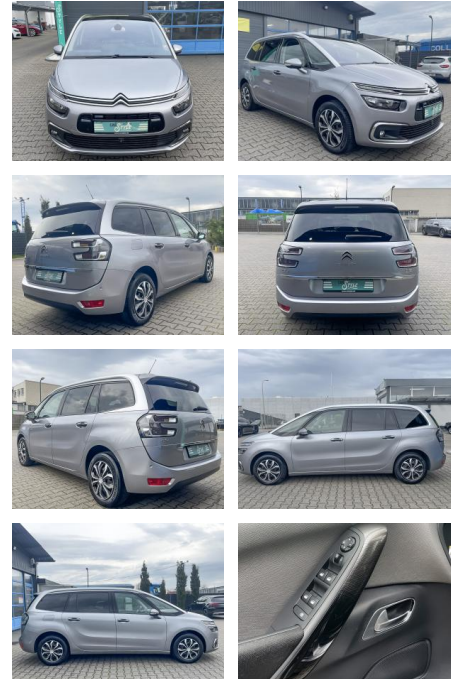

## Citroën Grand C4 Picasso / SpaceTourer 1.2 Pure...

CS01-FO241140 Angebotsnr.:

Erstzulassung:	Kilometer:	Farbe:	Leistung:	Kraftstoffart:
17.10.2017	96.000	silber	96 kW / 131 PS	Benzin

**PREIS**  
**13.350 €**