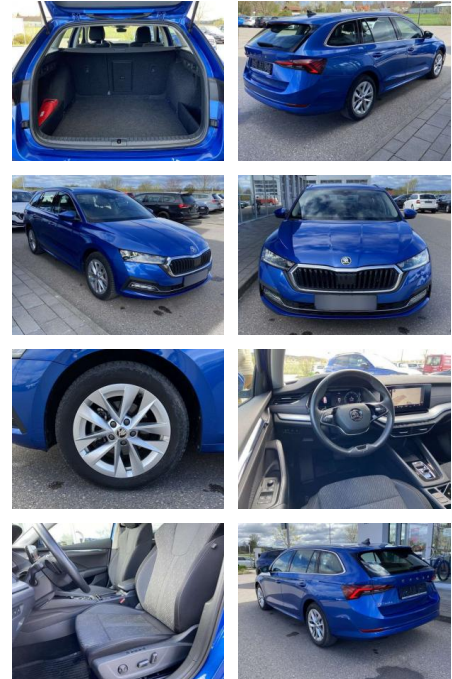

SS00-067828 **Angebotsnr.:**

Erstzulassung:	Kilometer:	Farbe:	Leistung:	Kraftstoffart:
01.12.2020	27.594		110 kW / 150 PS	Benzin

PREIS
26.310 €

FINANZIERUNGSBEISPIEL

Laufzeit: 72 Monate Anzahlung: 25 %
Basis-Finanzierung:* Mtl. Rate:
Zielraten-Finanzierung:** **209 €**

Ausstattung

Sicherheit

- Anti-Blockiersystem ABS

Multimedia

- Radio

Interieur

- Multifunktions-Lederlenkrad mit Schaltwippen Sitzheizung vorne Climatronic Mittelarmlehne vorne Kindersicherung elektrisch betätigt el. Lendenwirbelstützen vorne Rücksitzbanklehne geteilt umlegbar mit Mittelarmlehne Komfortsitze vorne Vordersitze el. einstellbar mit Memory Isofix Rücksitzbank und Beifahrersitz