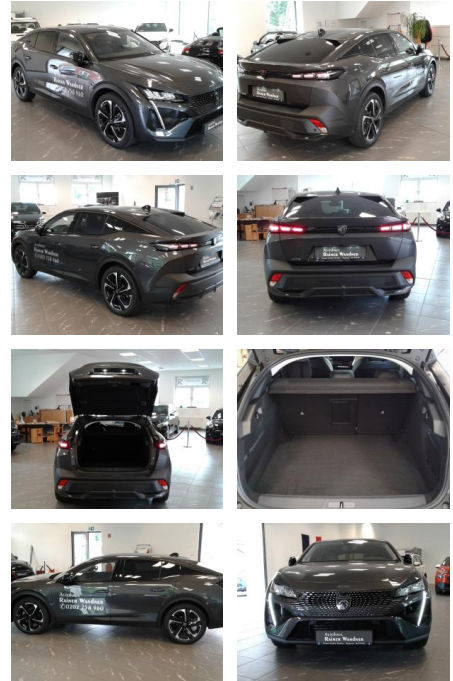

RW01-FG2404-Neubau-PK:

| Erstzulassung: | Kilometer: | Farbe: | Leistung: | Kraftstoffart: |
|----------------|------------|--------|----------------|----------------|
| 27.04.2023 | 6.980 | Grau | 96 kW / 131 PS | Benzin |