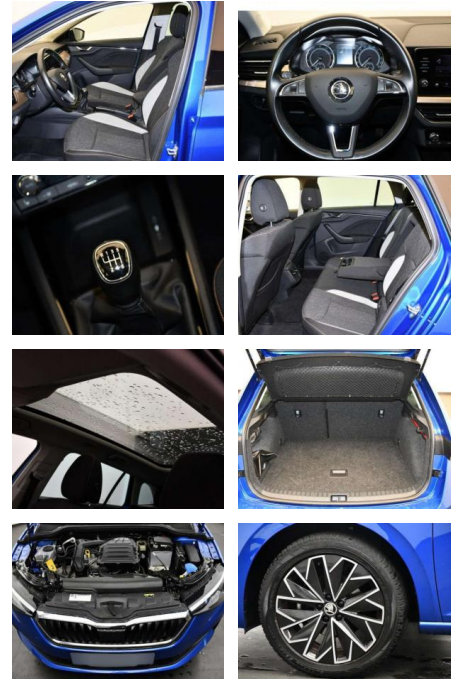

Ihr Ansprechpartner

Herr Mario Harms

E-Mail: m.harms@autopark-henseleit.de
Telefon: 04451 9609812

Autopark Henseleit GmbH
Am Tennisplatz 6 - 26316 Varel - Tel.: 04451 / 960980

Skoda Scala Style 1,0 TSI LED/Einparkhi.

AB85-87646 **Angebotsnr.:**

Erstzulassung:	Kilometer:	Farbe:	Leistung:	Kraftstoffart:	Verbr. komb.	CO2-Emission	CO2-Klasse (WLTP)
01.07.2020	59.500	Blau	85 kW / 116 PS	Benzin	5,1 l/100km	116 g/km	D

PREIS
18.290 €

FINANZIERUNGSBEISPIEL

Laufzeit: 72 Monate   Anzahlung: 25 %
Basis-Finanzierung:*   Mtl. Rate:
Zielraten-Finanzierung:** **145 €**

* Basisfinanzierung: Anzahlung: 4.573 Euro, Laufzeit: 72 Monate, Nettodarlehen: 13.718 Euro, Gesamtbetrag: 21.167 Euro, Zinssätze: 6.78% Sollz. (gebunden), 6.99% eff.
** Zielratenfinanzierung: Anzahlung: 4.573 Euro, Laufzeit: 72 Monate, Nettodarlehen: 13.718 Euro, Zielrate: 9.145 Euro, Gesamtbetrag: 22.286 Euro, Zinssätze: 6.78% Sollz. (gebunden), 6.99% eff.,

Vermittlung für: Santander Consumer Bank
Repräsentatives Beispiel gem. § 17 Abs. 4 PAngV. Diese Finanzierungsangebote sind Beispiele. Gerne ermitteln wir für Sie Ihr individuelles Angebot.

Ausstattung

Sicherheit

- Notrufsystem
- Reifendruckkontrollsystem
- PDC Park Distance Control hinten
- Antischlupfregelung ASC+T
- elektronische Stabilitätskontrolle (ESP / DSP)
- Servolenkung
- Geschwindigkeitsregelung (Tempomat)
- Regensensor
- Kindersitzbefestigung
- Spurhalteassistent
- Notbremsassistent

Multimedia

- USB
- Radio DAB
- Touchscreen
- Radio
- Bluetooth

Komfort

- Berganfahrassistent
- Lederlenkrad
- Lordosenstütze
- Zentralverriegelung
- Fernbedienung Zentralverriegelung
- Bordcomputer
- Keyless Entry

Interieur

- Multifunktionslenkrad
- el. Fensterheber
- Armlehne vorne
- Sitzheizung

Exterieur

- Allwetterreifen
- Anhängerkupplung fest
- Tagfahrlicht
- Kurvenlicht
- Leichtmetallfelgen

- metallic
- Geschwindigkeitsregelung (Tempomat)
- Nebelscheinwerfer

Weiteres

- Lichtsensor
- Panoramadach
- elektrische Aussenspiegel
- Start Stop Automatik
- Nichtraucher
- Weitere Fahrzeuge unter Sonderausstattung / Extra's abnehmbar.
- Anhängerkupplung Emotion-Paket
- Außenspiegel schwarz lackiert
- Panoramadach / Ausstelldach (Glas)
- Nebelscheinwerfer Scheinwerfer LED mit adaptiver Lichtverteilung (AFS)
- Kurvenlicht Tagfahrlicht LED
- Heckleuchten LED mit dynamischem Blinklicht
- Dachspoiler Heckklappe mit langer Heckscheibe
- Fahrassistenten-System:

STÄNDIG ÜBER 15.000 FAHRZEUGE IM BESTAND!