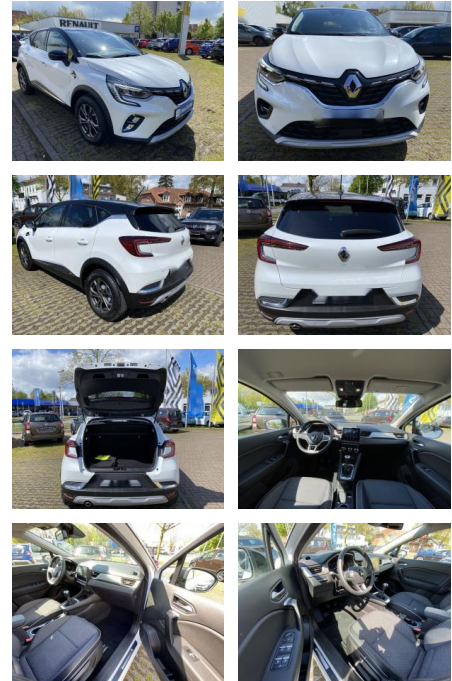

## Renault Captur Intens

WS04-328960 **Angebotsnr.:**

Erstzulassung:	Kilometer:	Farbe:	Leistung:	Kraftstoffart:
11.11.2021	9.980	Diverse	103 kW / 140 PS	Benzin

**PREIS**  
**21.790 €**