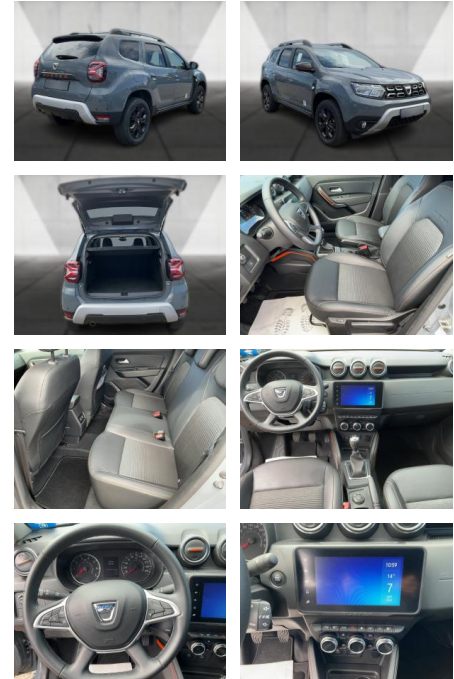

Dacia Duster II Extreme 4WD Navi. SHZ.

WA00-30244 **Angebotsnr.:**

Erstzulassung:	Kilometer:	Farbe:	Leistung:	Kraftstoffart:
01.04.2022	40.500	Grau	110 kW / 150 PS	Benzin

PREIS
23.200 €

FINANZIERUNGSBEISPIEL
 Laufzeit: 72 Monate Anzahlung: 25 %
 Basis-Finanzierung:* Mtl. Rate:
 Zielraten-Finanzierung:** **184 €**

Multimedia

- Radio
- Navigation mit Bildschirm
- MP3 Anschluss
- Bluetooth

Komfort

- Zentralverriegelung
- Bordcomputer

Interieur

- Multifunktionslenkrad
- el. Fensterheber
- Sitzheizung

Exterieur

- Leichtmetallfelgen
- Nebelscheinwerfer
- Dachreling