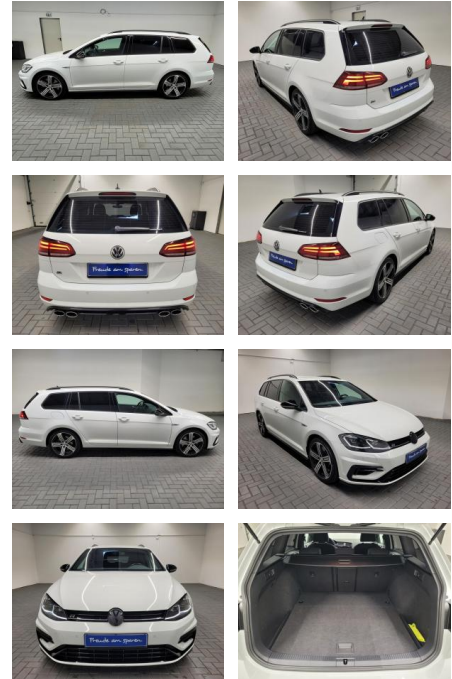

AM35-26064 **Angebotsnr.:**

Erstzulassung:	Kilometer:	Farbe:	Leistung:	Kraftstoffart:	Verbr. komb.	CO2-Emission	CO2-Klasse (WLTP)
16.06.2020	47.270		221 kW / 300 PS	Benzin	8,6 l/100km	195 g/km	G

PREIS
37.340 €