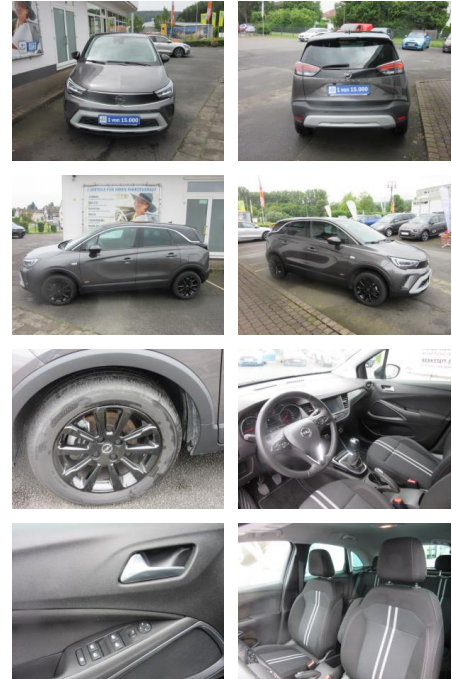

AH18-048547 Angebotsnr.:

Erstzulassung: 01.05.2023 **Kilometer:** 14.264 **Farbe:** grau **Leistung:** 81 kW / 110 PS **Kraftstoffart:** Benzin

PREIS
18.700 €

FINANZIERUNGSBEISPIEL
Laufzeit: 72 Monate Anzahlung: 25 %
Basis-Finanzierung:* Mtl. Rate:
Zielraten-Finanzierung:** **148 €**