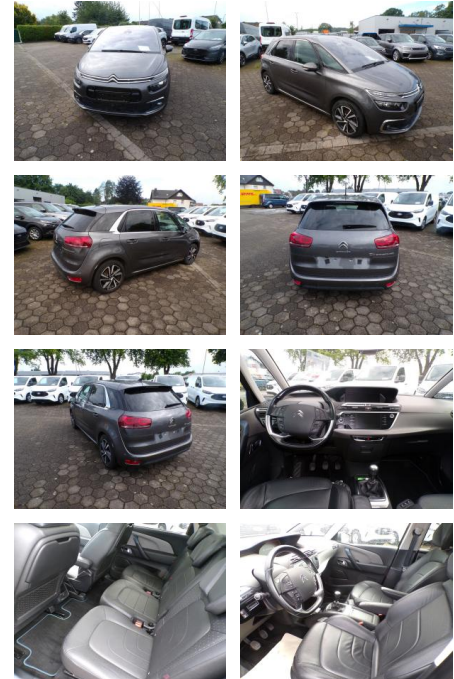

Citroën C4 SpaceTourer Shine + Xenon + Panoram...

AW16-J685021Angebotsnr.:

Erstzulassung:	Kilometer:	Farbe:	Leistung:	Kraftstoffart:
31.07.2018	86.400	Grau	96 kW / 131 PS	Benzin

PREIS
14.590 €

FINANZIERUNGSBEISPIEL