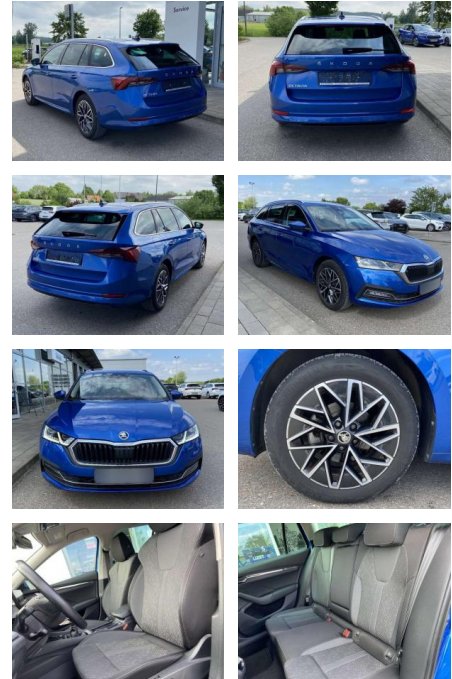

SS00-072285 **Angebotsnr.:**

Erstzulassung:	Kilometer:	Farbe:	Leistung:	Kraftstoffart:
01.02.2021	21.167		81 kW / 110 PS	Benzin

PREIS
23.320 €

FINANZIERUNGSBEISPIEL

Laufzeit: 72 Monate Anzahlung: 25 %
Basis-Finanzierung:* Mtl. Rate:
Zielraten-Finanzierung:** **185 €**