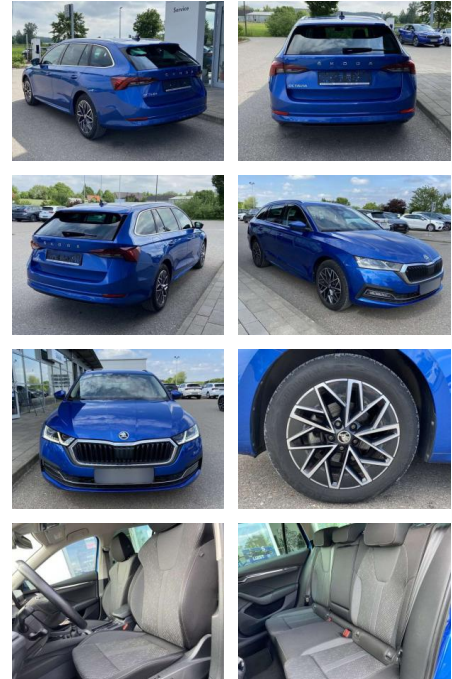

SS00-072285AAngebotsnr.:

Erstzulassung: 01.02.2021 **Kilometer:** 21.167 **Farbe:** **Leistung:** 81 kW / 110 PS **Kraftstoffart:** Benzin

PREIS
24.780 €

FINANZIERUNGSBEISPIEL
Laufzeit: 72 Monate Anzahlung: 25 %
Basis-Finanzierung:* Mtl. Rate:
Zielraten-Finanzierung:** **197 €**