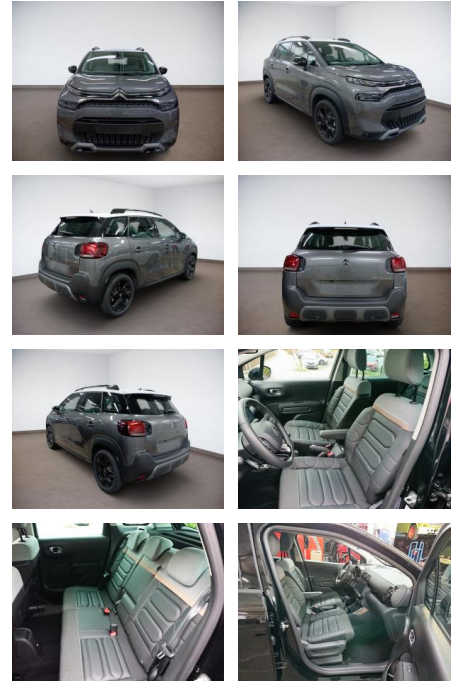

PK02-MK2406-Arg 0509..

Erstzulassung:	Kilometer:	Farbe:	Leistung:	Kraftstoffart:	Verbr. komb.	CO2-Emission	CO2-Klasse (WLTP)
30.08.2023	18.040	Grau	81 kW / 110 PS	Benzin	6,0 l/100km	136 g/km	E

PREIS
20.980 €

Exterieur

- metallic
- Sonderlackierung Platinum-Grau
- Dach Weiß
- LM-Felgen 17 Zoll (Origami schwarz)

STÄNDIG ÜBER 15.000 FAHRZEUGE IM BESTAND!