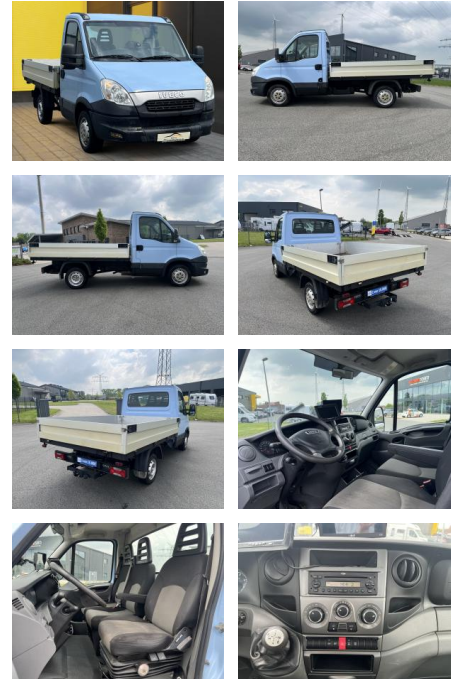

## Iveco Daily 29L15 Pritsche+AHK+Klima+Kamera+Navi

AB19-NB1-86-10 Gebotsnr.:

Erstzulassung:	Kilometer:	Farbe:	Leistung:	Kraftstoffart:
11.06.2014	50.000	Blau	107 kW / 145 PS	Diesel

**PREIS**  
**20.260 €**

### Weiteres

- Länge ca. 3m
- Breite ca. 2m

**STÄNDIG ÜBER 15.000 FAHRZEUGE IM BESTAND!**