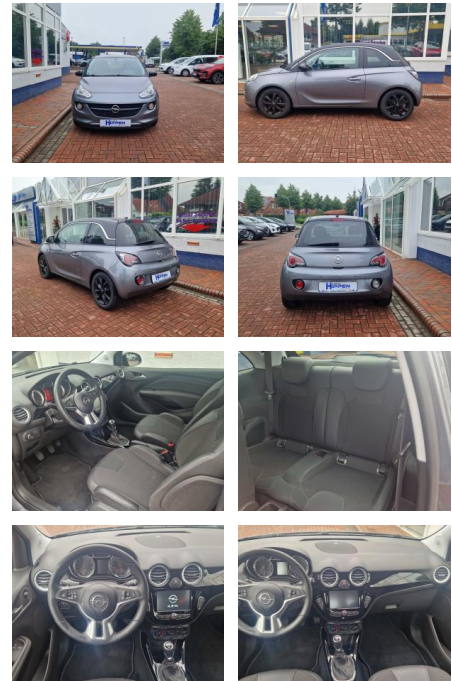

## Opel Adam 120 Jahre, Sitzheizung, Tempomat, Park...

SN00-CE2406-~~Angabe~~...

Erstzulassung:	Kilometer:	Farbe:	Leistung:	Kraftstoffart:
29.12.2018	76.500	grau	64 kW / 87 PS	Benzin

**PREIS**  
**13.460 €**