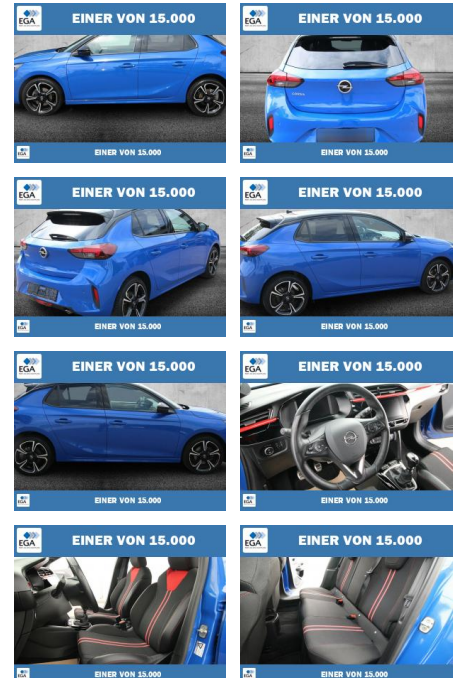

## Opel Corsa F 1.2 Turbo GS-Line LED+KAMERA

PW01-50492-2 **Angebotsnr.:**

Erstzulassung:	Kilometer:	Farbe:	Leistung:	Kraftstoffart:
01.12.2021	56.739	Blau	74 kW / 101 PS	Benzin

PREIS	FINANZIERUNGSBEISPIEL	
<b>16.330 €</b>	<p>Laufzeit: 72 Monate      Anzahlung: 25 %</p> <p>Basis-Finanzierung:*      Mtl. Rate:</p> <p>Zielraten-Finanzierung:** <b>130 €</b></p>	<p>* Basisfinanzierung: Anzahlung: 4.083 Euro, Laufzeit: 72 Monate, Nettodarlehen: 12.248 Euro, Gesamtbetrag: 18.899 Euro, Zinssätze: 6.78% Sollz. (gebunden), 6.99% eff.</p> <p>** Zielratenfinanzierung: Anzahlung: 4.083 Euro, Laufzeit: 72 Monate, Nettodarlehen: 12.248 Euro, Zielrate: 8.165 Euro, Gesamtbetrag: 19.898 Euro, Zinssätze: 6.78% Sollz. (gebunden), 6.99% eff.,</p> <p>Vermittlung für: Santander Consumer Bank Repräsentatives Beispiel gem. § 17 Abs. 4 PAngV. Diese Finanzierungsangebote sind Beispiele. Gerne ermitteln wir für Sie Ihr individuelles Angebot.</p>