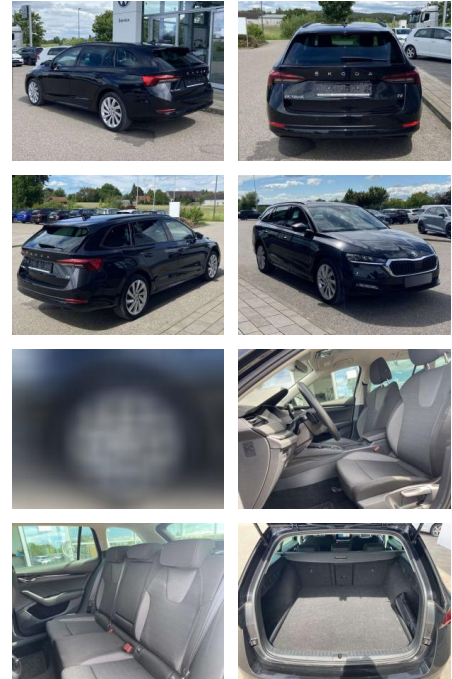

SS00-069184 **Angebotsnr.:**

Erstzulassung:	Kilometer:	Farbe:	Leistung:	Kraftstoffart:
01.03.2022	19.803		150 kW / 204 PS	Benzin

PREIS
27.650 €

FINANZIERUNGSBEISPIEL

Laufzeit: 72 Monate Anzahlung: 25 %
Basis-Finanzierung:** Mtl. Rate:
Zielraten-Finanzierung:** **220 €**