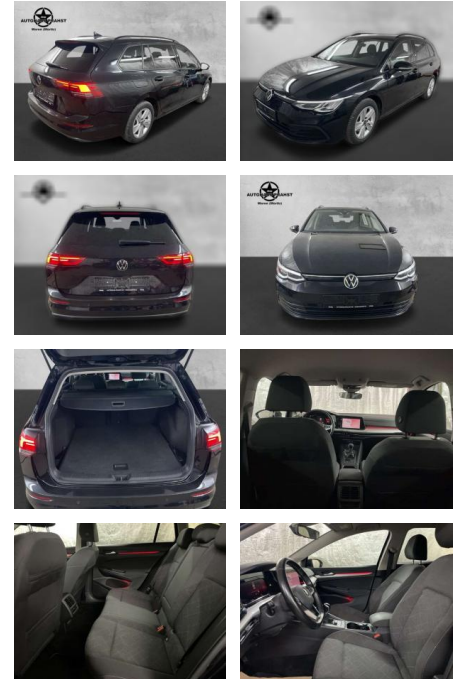

Volkswagen Golf VIII 2.0TDI Navi LED Sitzh.

AP38-0480310 Angebotsnr.:

Erstzulassung:	Kilometer:	Farbe:	Leistung:	Kraftstoffart:	Verbr. komb.	CO2-Emission	CO2-Klasse (WLTP)
01.04.2021	74.600	Schwarz	85 kW / 116 PS	Benzin	4,6 l/100km	120 g/km	D