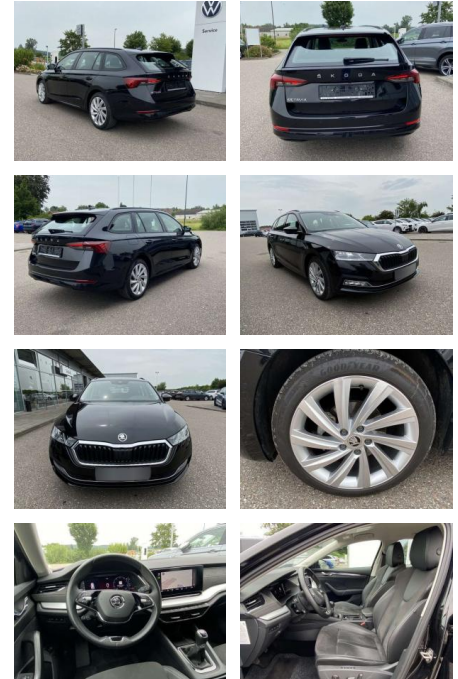

## Skoda Octavia Combi 1.5 TSI STYLE First

SS00-036228 **Angebotsnr.:**

Erstzulassung:	Kilometer:	Farbe:	Leistung:	Kraftstoffart:
01.02.2021	16.382		110 kW / 150 PS	Benzin

**PREIS**  
**26.920 €**