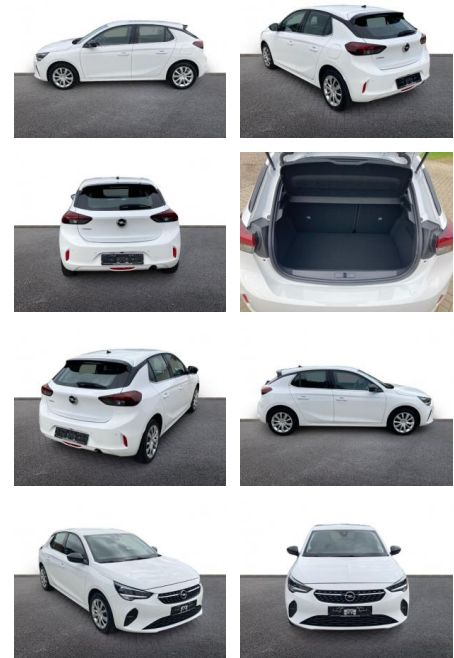

Opel Corsa F Elegance 1.2 digital Cockpit

AH32-P405099 **Angebotsnr.:**

Erstzulassung:	Kilometer:	Farbe:	Leistung:	Kraftstoffart:
01.03.2023	8.308	Weiß	55 kW / 75 PS	Benzin

PREIS
15.610 €

FINANZIERUNGSBEISPIEL
Laufzeit: 72 Monate Anzahlung: 25 %
Basis-Finanzierung:* Mtl. Rate:
Zielraten-Finanzierung:** **124 €**