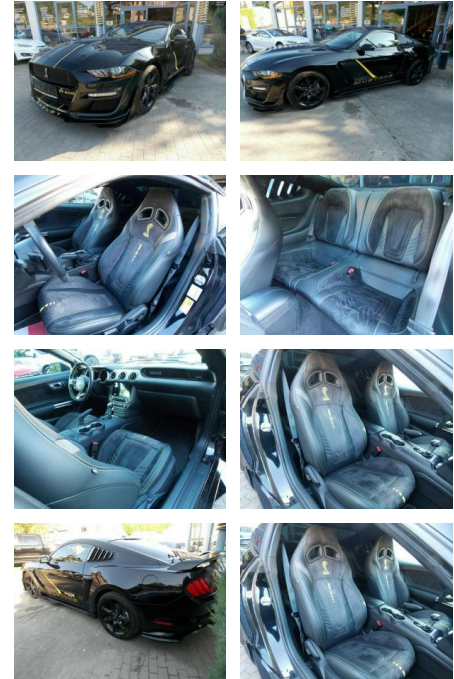

Ford Mustang * Shelby 500 Look *

AG32-15451570 **Angebotsnr.:**

Erstzulassung:	Kilometer:	Farbe:	Leistung:	Kraftstoffart:
01.04.2020	54.000	Schwarz	231 kW / 314 PS	Benzin

PREIS
32.410 €

FINANZIERUNGSBEISPIEL

- Anti-Blockiersystem ABS

Multimedia

- Radio

Weiteres

- Automatik
- Leder
- Digitaler Tacho
- HU/AU neu
- Optik-Paket
- Rückfahrwarner
- 2-türig
- 3. Bremsleuchte
- Außentemperaturanzeige
- Differential-Sperre
- Rückleuchten LED
- Sonnenblende
- Spiegel automatisch abblendbar
- Farbmonitor für Navigationssystem

- abgedunkelte Scheiben im Fond
- Fahrersitz höhenverstellbar
- Innenraumfilter
- Keyless Start
- Multimediastystem
- Außenspiegel abblendbar
- Einparkhilfe
- Teil-Ledscheinwerfer
- Uhr & Drehzahlmesser
- Heckantrieb
- Sportlenkrad
- weitere Ausstattungen vorhanden
- Metallic
- Benzin
- Vielen Dank für Ihr Interesse an unserem Fahrzeug. Fahrzeug in Zahlung. Wir bieten auch günstige Finanzierungen ohne Anzahlung mit bis zu 120 Monaten Laufzeit an. unsere Fahrzeuge jederzeit auf unserem Gelände besichtigen. Für eine Probefahrt melden Sie sich am