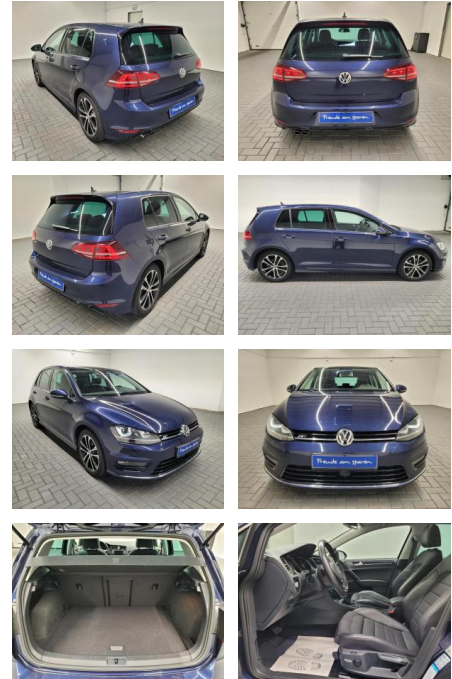

AM35-26231 **Angebotsnr.:**

Erstzulassung:	Kilometer:	Farbe:	Leistung:	Kraftstoffart:
01.03.2016	89.750		110 kW / 150 PS	Benzin

PREIS
22.630 €

FINANZIERUNGSBEISPIEL

Laufzeit: 72 Monate Anzahlung: 25 %
Basis-Finanzierung:* Mtl. Rate:
Zielraten-Finanzierung:** **180 €**