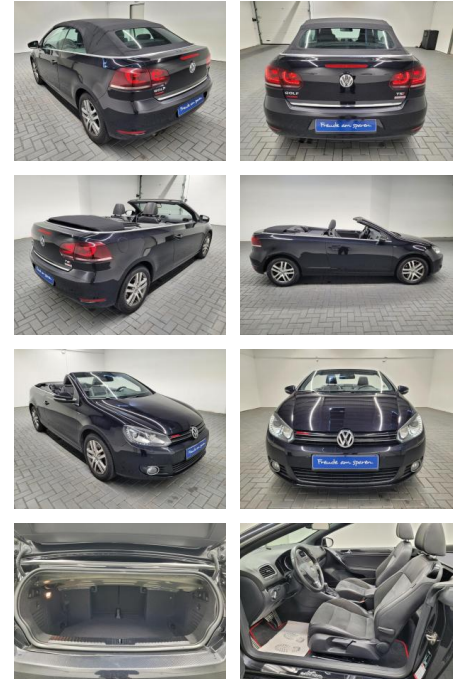

Volkswagen Golf VI Cabriolet Karmann Navi/Kamera

AM35-26253 **Angebotsnr.:**

Erstzulassung:	Kilometer:	Farbe:	Leistung:	Kraftstoffart:
01.08.2013	115.470		90 kW / 122 PS	Benzin

PREIS
15.890 €

FINANZIERUNGSBEISPIEL
Laufzeit: 72 Monate Anzahlung: 25 %
Basis-Finanzierung:* Mtl. Rate:
Zielraten-Finanzierung:** **126 €**