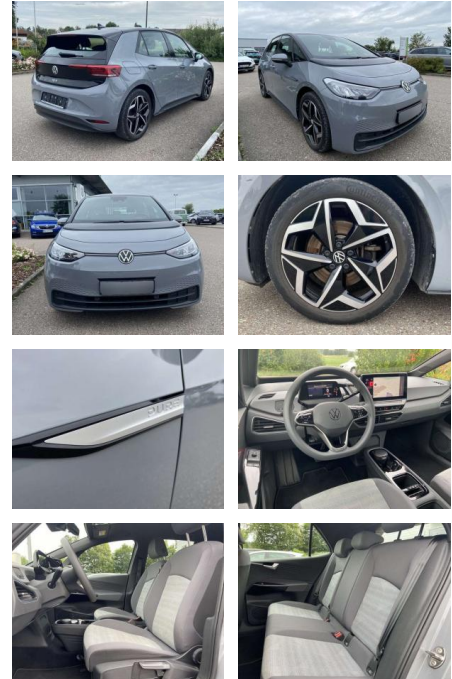

## Volkswagen ID.3 Pure Performance 19"+NAVI+LED+CC...

SS00-074732 **Angebotsnr.:**

Erstzulassung:	Kilometer:	Farbe:	Leistung:	Kraftstoffart:
01.05.2021	23.758		110 kW / 150 PS	Benzin

**PREIS**  
**20.950 €**