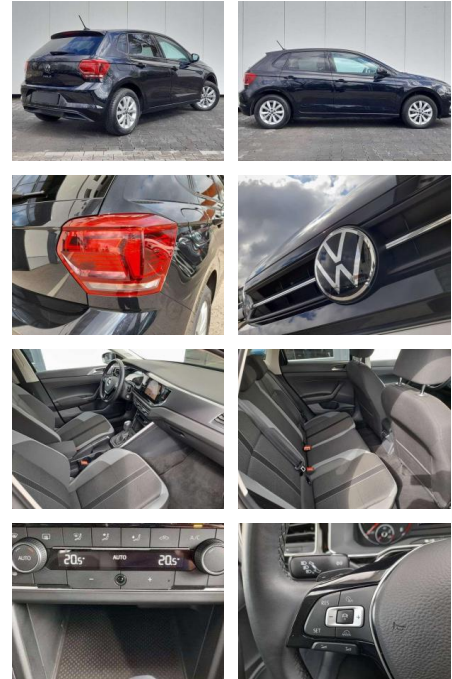

Ihr Ansprechpartner

Frau Vanessa Schmitz
E-Mail: v.schmitz@autopark-henseleit.de
Telefon: 04451 9609815

Autopark Henseleit GmbH
Am Tennisplatz 6 - 26316 Varel - Tel.: 04451 / 960980

Volkswagen Polo Polo 1.0 TSI DSG OPF Highline

AP08-310319 **Angebotsnr.:**

Erstzulassung:	Kilometer:	Farbe:	Leistung:	Kraftstoffart:	Verbr. komb.	CO2-Emission	CO2-Klasse (WLTP)
01.06.2021	59.000	Schwarz	70 kW / 95 PS	Benzin	4,7 l/100km	108 g/km	C

PREIS
19.620 €

FINANZIERUNGSBEISPIEL
Laufzeit: 72 Monate   Anzahlung: 25 %
Basis-Finanzierung:**   Mtl. Rate:
Zielraten-Finanzierung:** **156 €**

* Basisfinanzierung: Anzahlung: 4.905 Euro, Laufzeit: 72 Monate, Nettodarlehen: 14.715 Euro, Gesamtbetrag: 22.706 Euro, Zinssätze: 6.78% Sollz. (gebunden), 6.99% eff.
** Zielratenfinanzierung: Anzahlung: 4.905 Euro, Laufzeit: 72 Monate, Nettodarlehen: 14.715 Euro, Zielrate: 9.810 Euro, Gesamtbetrag: 23.906 Euro, Zinssätze: 6.78% Sollz. (gebunden), 6.99% eff.,

Vermittlung für: Santander Consumer Bank
Repräsentatives Beispiel gem. § 17 Abs. 4 PAngV. Diese Finanzierungsangebote sind Beispiele. Gerne ermitteln wir für Sie Ihr individuelles Angebot.

Ausstattung

Multimedia

- Radio

Weiteres

- Automatische Distanzregel ACC stop & go
- Klimaanlage "Climatronic"
- LED-Scheinwerfer Lackierung: Perleffekt
- Lenkrad: Multifunkt. Lederlenkr. m. Schaltw. Navigat "DiscoverMedia" inkl. "Stream&Int."
- Paket: Licht und Sicht Räder: Ganzjahresreifen (4) 185/65 R 15
- Rückleuchten in LED-Technik Seitens. hinten/Hecks. abged. Ablagetaschen an den Rücks. d. Vordersi. Airbag Fahrer- und Beifahrerseite Airbag
- Kopfairbagsystem Front und Fond
- Ambientebeleuchtung Automatische Fahrlichtsteu. m. Tagfahr. Außentemperaturanzeige Berganfahrassistent Bremsleuchte
- dritte Chrom-Applikationen Colorglas

- grün
- seitlich u. hinten Dachhimmel in Ceramic Dekoreinlagen in Deep Iron
- Metallic Einparkhilfe
- Elektronisches-Stabilitäts-Programm ESP
- Frischluftansaugung mit Aktivkohlefilter
- Frontscheibe in Wärmeschutzglas
- Fußgängererkennung
- Gepäckraumabdeckung
- Gepäckraumbeleuchtung
- Geschwindigkeitsbegrenzer Getriebe: 7-Gang DSG Heckscheibe heizbar
- Heckscheibenwischer ISOFIX-Halteösen
- Innenleuchten mit Abschaltverzögerung
- Kennzeichenbeleuchtung in LED-Technik
- Kombi-Instrument Kopfstützen (3) hinten
- Kopfstützen vorn Kühlergrill mit Chromleiste Lenksäule: höhen- und längseinstellbar
- Make-up-Spiegel in den Sonnenbl.
- beleu. Mittelarmlehne vorn