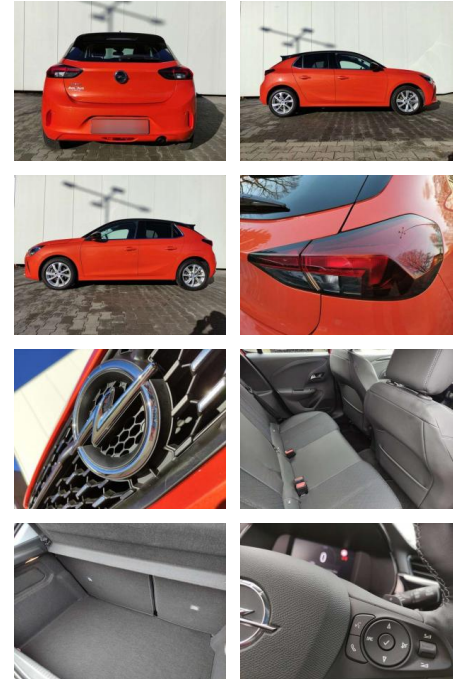

Opel Corsa Corsa 1.2 Turbo Aut. Elegance

AP08-310742 **Angebotsnr.:**

Erstzulassung:	Kilometer:	Farbe:	Leistung:	Kraftstoffart:	Verbr. komb.	CO2-Emission	CO2-Klasse (WLTP)
01.02.2023	11.000		74 kW / 101 PS	Benzin	5,6 l/100km	127 g/km	D

- Anti-Blockiersystem ABS

Multimedia

- Radio

Weiteres

- volldigitales Kombiinstrument
- Touchscreen Display LED-Scheinwerfer
- Adaptives Bremslicht Fernlichtassistent
- 16" Leichtmetallfelgen Klimaanlage Sitz:
- Sitzheizung vorn Einparkhilfe vorn und hinten
- Geschwindigkeitsregler Spur- und Spurhalte-Assistent
- Multifunktions-Lederlenkrad Radio:
- Multimedia Radio mit 7"- Touchscr
- Radiozubehör: DAB-Tuner (DAB+fähig)
- Innenspiegel automatisch abblendbar
- Außenspiegel elek. verstellb. u. beh.(2) Toter-Winkel-Warner
- Getriebe: 8-Stufen-Automatikgetriebe