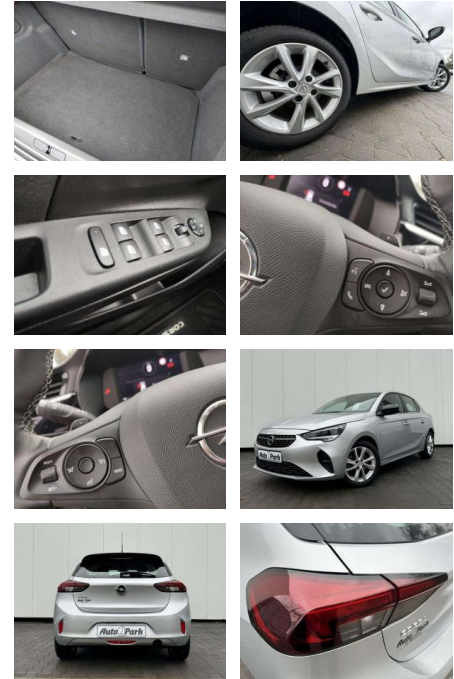

## Opel Corsa Corsa 1.2 Turbo Aut. Elegance

AP08-310740 **Angebotsnr.:**

Erstzulassung:	Kilometer:	Farbe:	Leistung:	Kraftstoffart:	Verbr. komb.	CO2-Emission	CO2-Klasse (WLTP)
01.01.2023	17.900	Silber	74 kW / 101 PS	Benzin	5,6 l/100km	127 g/km	D