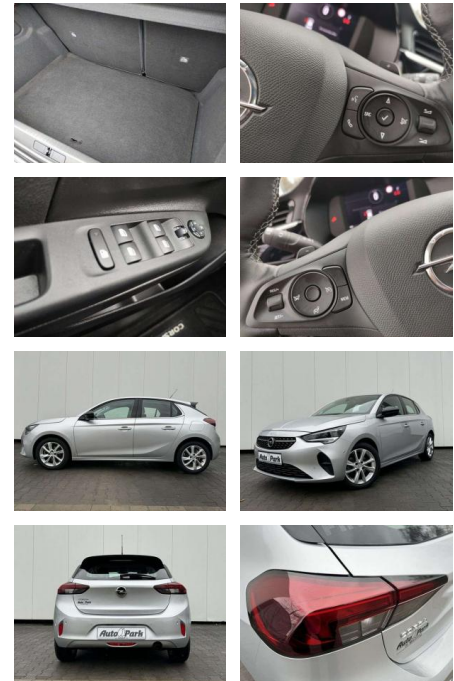

Opel Corsa Corsa 1.2 Turbo Aut. Elegance

AP08-310697 **Angebotsnr.:**

Erstzulassung:	Kilometer:	Farbe:	Leistung:	Kraftstoffart:	Verbr. komb.	CO2-Emission	CO2-Klasse (WLTP)
01.01.2023	4.900	Silber	74 kW / 101 PS	Benzin	5,6 l/100km	127 g/km	D

- Anti-Blockiersystem ABS

Multimedia

- Radio

Weiteres

- volldigitales Kombiinstrument
- Touchscreen Display LED-Scheinwerfer
- Adaptives Bremslicht Fernlichtassistent
- 16" Leichtmetallfelgen Klimaanlage Sitz:
- Sitzheizung vorn Einparkhilfe vorn und hinten
- Geschwindigkeitsregler Spur- und Spurhalte-Assistent
- Multifunktions-Lederlenkrad Radio:
- Multimedia Radio mit 7"- Touchscr
- Radiozubehör: DAB-Tuner (DAB+fähig)
- Innenspiegel automatisch abblendbar
- Außenspiegel elek. verstellb. u. beh.(2) Toter-Winkel-Warner
- Getriebe: 8-Stufen-Automatikgetriebe