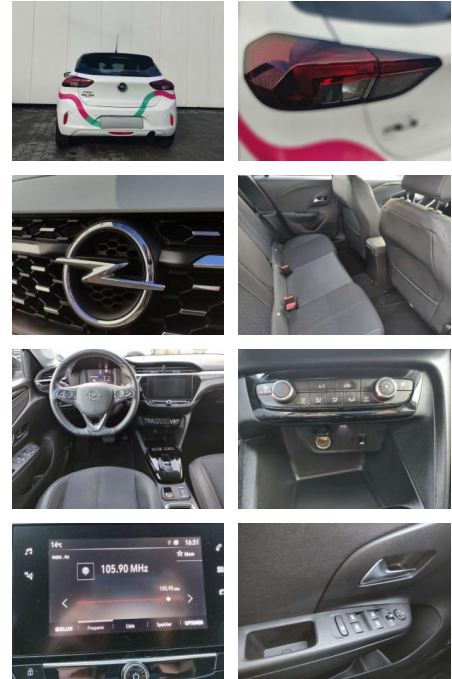

Ihr Ansprechpartner

Frau Vanessa Schmitz
E-Mail: v.schmitz@autopark-henseleit.de
Telefon: 04451 9609815

Autopark Henseleit GmbH
Am Tennisplatz 6 - 26316 Varel - Tel.: 04451 / 960980

Opel Corsa Corsa 1.2 Turbo Aut. Elegance

AP08-310126 **Angebotsnr.:**

Erstzulassung:	Kilometer:	Farbe:	Leistung:	Kraftstoffart:	Verbr. komb.	CO2-Emission	CO2-Klasse (WLTP)
01.09.2022	14.150	Weiß	74 kW / 101 PS	Benzin	5,6 l/100km	127 g/km	D

PREIS
18.590 €

FINANZIERUNGSBEISPIEL

Laufzeit: 72 Monate   Anzahlung: 25 %
Basis-Finanzierung:*   Mtl. Rate:
Zielraten-Finanzierung:** **148 €**

* Basisfinanzierung: Anzahlung: 4.648 Euro, Laufzeit: 72 Monate, Nettodarlehen: 13.943 Euro, Gesamtbetrag: 21.514 Euro, Zinssätze: 6.78% Sollz. (gebunden), 6.99% eff.
** Zielratenfinanzierung: Anzahlung: 4.648 Euro, Laufzeit: 72 Monate, Nettodarlehen: 13.943 Euro, Zielrate: 9.295 Euro, Gesamtbetrag: 22.651 Euro, Zinssätze: 6.78% Sollz. (gebunden), 6.99% eff.,

Vermittlung für: Santander Consumer Bank
Repräsentatives Beispiel gem. § 17 Abs. 4 PAngV. Diese Finanzierungsangebote sind Beispiele. Gerne ermitteln wir für Sie Ihr individuelles Angebot.

Ausstattung

Sicherheit

- Anti-Blockiersystem ABS

Multimedia

- Radio

Weiteres

- volldigitales Kombiinstrument
- Touchscreen Display LED-Scheinwerfer
- Adaptives Bremslicht Fernlichtassistent
- 16" Leichtmetallfelgen Klimaanlage Sitz:
- Sitzheizung vorn Einparkhilfe vorn und hinten
- Geschwindigkeitsregler Spur- und Spurhalte-Assistent
- Multifunktions-Lederlenkrad Radio:
- Multimedia Radio mit 7"- Touchscr
- Radiozubehör: DAB-Tuner (DAB+fähig)
- Innenspiegel automatisch abblendbar
- Außenspiegel elek. verstellb. u. beh.(2) Toter-Winkel-Warner
- Getriebe: 8-Stufen-Automatikgetriebe

- 12V in der Mittelkonsole
- Zentralverriegelung: 2 Zündschlüssel
- Zentralverriegelung m. Funkfernbedienung
- Lichtsensor und Regensensor Vorrüstung für Kindersitz "ISOFIX" vorn
- Vorrüstung für Kindersitz "ISOFIX" hint.
- Wärmeschutzverglasung
- getönt USB-Schnittstelle
- Umgebungsausleuchtung Pollenfilter
- Parkbremse
- elektrisch Dreipunktsicherheitsgurte (5)
- Drehzahlmesser Dachspoiler Bremsleuchte
- dritte Bordcomputer
- Außenspiegelgehäuse in schwarz
- Airbag: Kopfairbags vorn und hinten Airbag
- Seitenairbags vorn Airbag Fahrer- und Bei.seite"Full-Size"
- Lackierung: Metallic Ablagefächer Parkpilot
- Einparkhilfe hinten Park & Go
- Elektronisches Stabilitätsprog. ESP
- Plus Fahrerinstrumentendisplay 7"