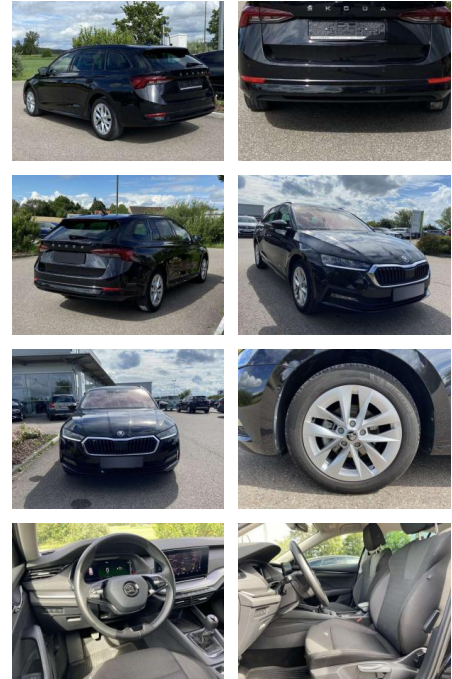

Ihr Ansprechpartner

Frau Vanessa Schmitz
E-Mail: v.schmitz@autopark-henseleit.de
Telefon: 04451 9609815

Skoda Octavia Combi 2.0 TDI Ambition Alu-17"

SS00-105165 **Angebotsnr.:**

Erstzulassung:	Kilometer:	Farbe:	Leistung:	Kraftstoffart:
01.02.2021	47.945		85 kW / 116 PS	Benzin

Ausstattung

Sicherheit

- Anti-Blockiersystem ABS

Multimedia

- Radio

Interieur

- Sitzheizung vorne und hinten
- Innenspiegel automatisch abblendbar
- Lendenwirbelstützen vorne
- Mittelarmlehne vorne Kindersicherung
- elektrisch betätigt Vordersitze
- höhenverstellbar Rücksitzbanklehne
- geteilt umlegbar mit Mittelarmlehne
- Netztrennwand Multifunktionslederlenkrad
- beheizbar Isofix Rücksitzbank und Beifahrersitz

- 2x hinten Farbe: Black-Magic Perleeffekt
- -Fr. 08:00-18:00 Uhr
- Samstags bis 16:00 Uhr geöffnet. Gerne beraten wir Sie über günstige Finanzierungsmodelle und nehmen Ihr derzeitiges Fahrzeug in Zahlung. www.auto-schuechl.de/finanzierung
- Irrtümer
- Änderungen oder Zwischenverkauf vorbehalten. www.auto-schuechl.de