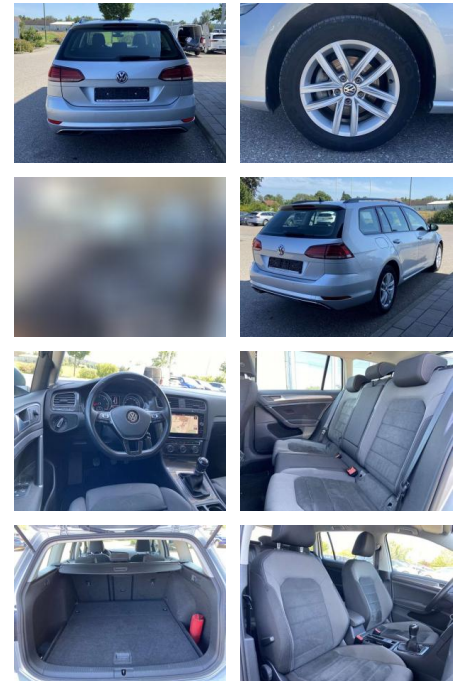

Volkswagen Golf Variant 1.6 TDI Comfortline NAVI

SS00-533555 **Angebotsnr.:**

Erstzulassung:	Kilometer:	Farbe:	Leistung:	Kraftstoffart:
01.01.2020	35.714	Silber	85 kW / 116 PS	Benzin

PREIS
19.920 €

FINANZIERUNGSBEISPIEL
Laufzeit: 72 Monate Anzahlung: 25 %
Basis-Finanzierung:* Mtl. Rate:
Zielraten-Finanzierung:** **158 €**

- Anti-Blockiersystem ABS

Multimedia

- Radio

Interieur

- Standheizung mit Fernbedienung
- Sitzheizung vorne Innenspiegel automatisch abblendbar Mittelarmlehne vorne Kindersitzverankerung für Kindersitzsystem ISOFIX
- Rücksitzbanklehne geteilt umlegbar mit Mittelarmlehne Netztrennwand klimatisiertes Handschuhfach Sport-Komfortsitze vorne el. Lendenwirbelstütze Fahrersitz mit Massagefunktion Multifunktions-Lederlenkrad 2 Leseleuchten vorn und 2 hinten Make-Up Spiegel