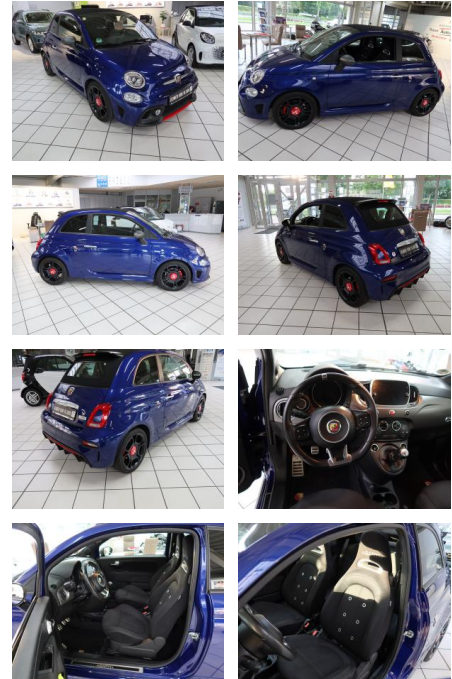

AW19-0JA5322 Angebotsnr.:

Erstzulassung:	Kilometer:	Farbe:	Leistung:	Kraftstoffart:
27.09.2018	30.000	Blau	118 kW / 160 PS	Benzin

PREIS 17.670 €	FINANZIERUNGSBEISPIEL		* Basisfinanzierung: Anzahlung: 4.418 Euro, Laufzeit: 72 Monate, Nettodarlehen: 13.253 Euro, Gesamtbetrag: 20.450 Euro, Zinssätze: 6.78% Sollz. (gebunden), 6.99% eff. ** Zielratenfinanzierung: Anzahlung: 4.418 Euro, Laufzeit: 72 Monate, Nettodarlehen: 13.253 Euro, Zielrate: 8.835 Euro, Gesamtbetrag: 21.530 Euro, Zinssätze: 6.78% Sollz. (gebunden), 6.99% eff., Vermittlung für: Santander Consumer Bank Repräsentatives Beispiel gem. § 17 Abs. 4 PAngV. Diese Finanzierungsangebote sind Beispiele. Gerne ermitteln wir für Sie Ihr individuelles Angebot.
	Laufzeit: 72 Monate Anzahlung: 25 % Basis-Finanzierung:* Mtl. Rate: Zielraten-Finanzierung:** 140 €		