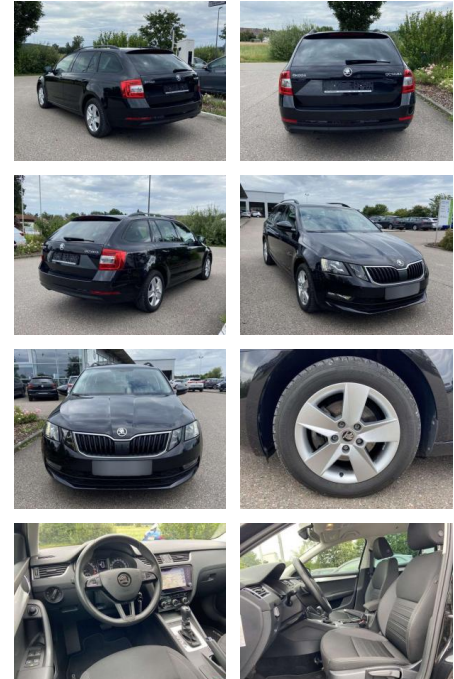

Skoda Octavia Combi 2.0 TDI DSG Ambition AHK

SS00-114786AAngebotsnr.:

Erstzulassung:	Kilometer:	Farbe:	Leistung:	Kraftstoffart:
01.01.2020	49.690		110 kW / 150 PS	Benzin

PREIS
22.080 €

FINANZIERUNGSBEISPIEL
Laufzeit: 72 Monate Anzahlung: 25 %
Basis-Finanzierung:* Mtl. Rate:
Zielraten-Finanzierung:** **175 €**