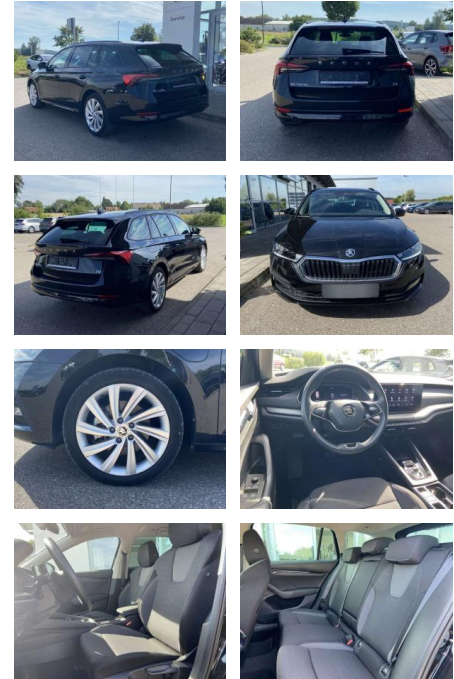

Skoda Octavia Combi iV 1.4 TSI DSG eHybrid

SS00-087369 **Angebotsnr.:**

Erstzulassung:	Kilometer:	Farbe:	Leistung:	Kraftstoffart:
01.05.2022	22.588		150 kW / 204 PS	Benzin

PREIS
27.950 €

FINANZIERUNGSBEISPIEL

- Anti-Blockiersystem ABS

Multimedia

- Radio

Interieur

- Sitzheizung vorne und hinten
- Innenspiegel automatisch abblendbar
- Lendenwirbelstützen vorne
- Mittelarmlehne vorne Vordersitze
- höhenverstellbar Rücksitzbanklehne
- geteilt umlegbar mit Mittelarmlehne
- Netztrennwand Isofix Rücksitzbank und Beifahrersitz