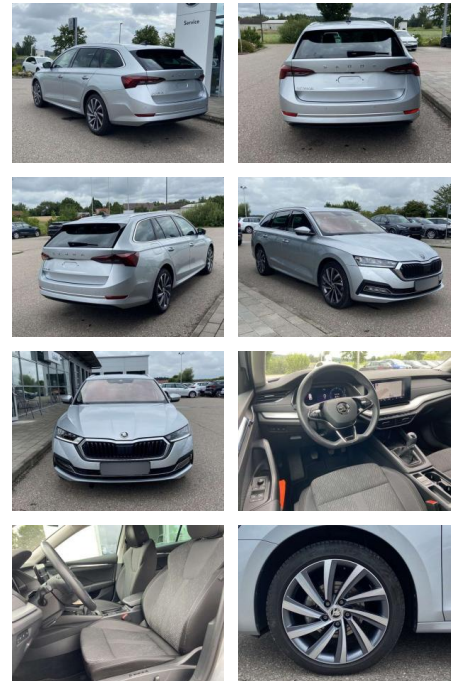

SS00-119173 **Angebotsnr.:**

Erstzulassung:	Kilometer:	Farbe:	Leistung:	Kraftstoffart:
01.03.2021	31.587		110 kW / 150 PS	Benzin

PREIS
26.310 €

FINANZIERUNGSBEISPIEL

Laufzeit: 72 Monate Anzahlung: 25 %
Basis-Finanzierung:* Mtl. Rate:
Zielraten-Finanzierung:** **209 €**