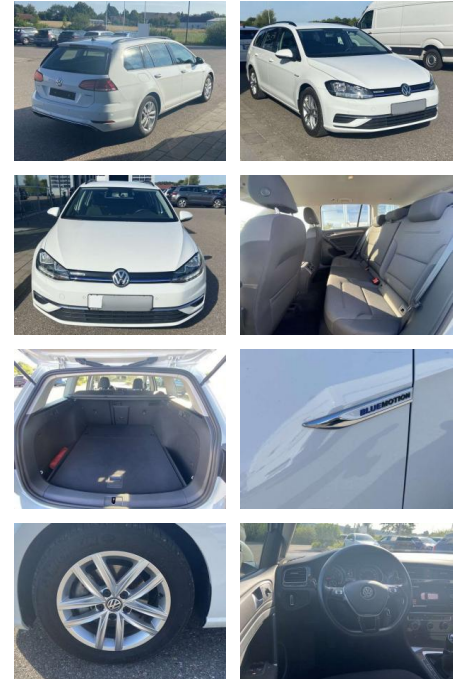

Volkswagen Golf Variant 1.5 TSI Comfortline AHK

SS00-579521AAngebotsnr.:

Erstzulassung:	Kilometer:	Farbe:	Leistung:	Kraftstoffart:
01.09.2020	19.247		96 kW / 131 PS	Benzin

PREIS
21.260 €

FINANZIERUNGSBEISPIEL

- Anti-Blockiersystem ABS

Multimedia

- Radio

Interieur

- Sitzheizung vorne Lendenwirbelstützen vorne Mittelarmlehne vorne Beifahrersitz umklappbar Vordersitze höhenverstellbar Kindersitzverankerung für Kindersitzsystem ISOFIX Rücksitzbanklehne geteilt umlegbar mit Mittelarmlehne Netztrennwand klimatisiertes Handschuhfach Multifunktions-Lederlenkrad 2 Leseleuchten vorn und 2 hinten Komfortsitze vorne Make-Up Spiegel
- beleuchtet