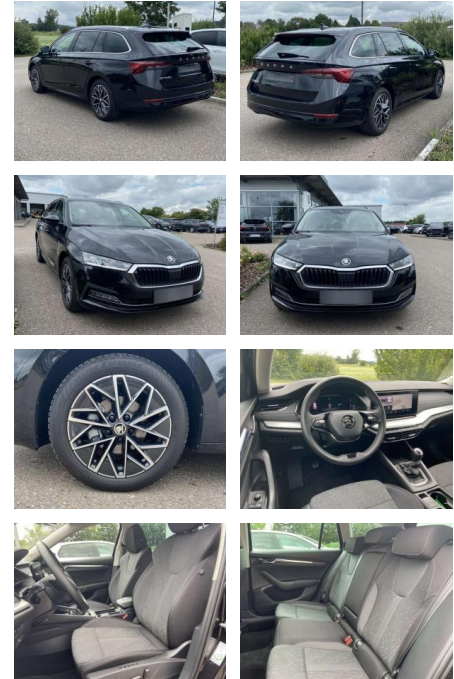

## Skoda Octavia Combi 1.5 TSI Style

SS00-013176 **Angebotsnr.:**

Erstzulassung:	Kilometer:	Farbe:	Leistung:	Kraftstoffart:
01.03.2022	31.778		110 kW / 150 PS	Benzin

**PREIS**  
**28.370 €**