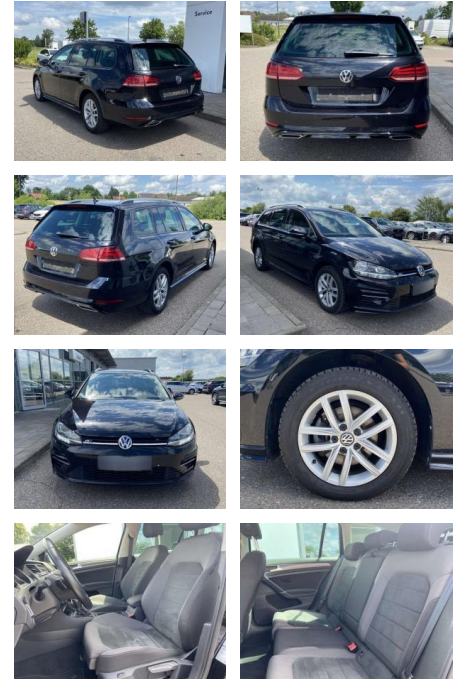

Volkswagen Golf Variant 2.0 TDI DSG COMFORTLINE

SS00-534797 **Angebotsnr.:**

Erstzulassung:	Kilometer:	Farbe:	Leistung:	Kraftstoffart:
01.01.2020	58.241		110 kW / 150 PS	Benzin

PREIS
20.950 €

FINANZIERUNGSBEISPIEL

- Anti-Blockiersystem ABS

Multimedia

- Radio

Interieur

- Sitzheizung vorne Innenspiegel automatisch abblendbar Climatronic Mittelarmlehne vorne Kindersitzverankerung für Kindersitzsystem ISOFIX Rücksitzbanklehne geteilt umlegbar mit Mittelarmlehne Netztrennwand klimatisiertes Handschuhfach Sport-Komfortsitze vorne Multifunktions-Sportlederlenkrad mit Schaltwippen el. Lendenwirbelstütze Fahrersitz mit Massagefunktion 2 Leseleuchten vorn und 2 hinten Make-Up Spiegel