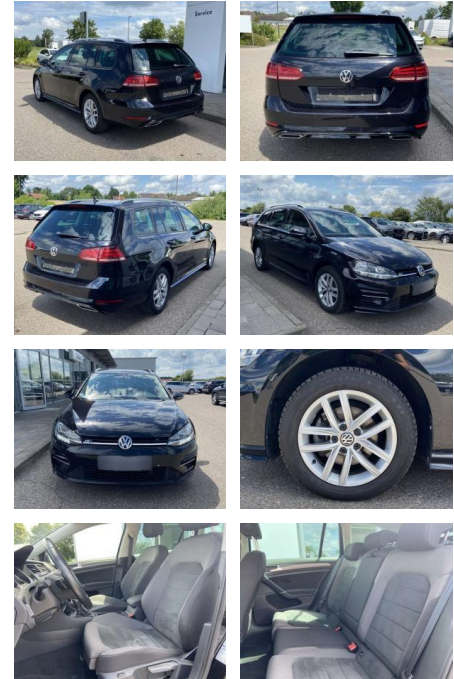

Volkswagen Golf Variant 2.0 TDI DSG COMFORTLINE

SS00-534797AAngebotsnr.:

Erstzulassung:	Kilometer:	Farbe:	Leistung:	Kraftstoffart:
01.01.2020	58.241		110 kW / 150 PS	Benzin

PREIS
22.290 €

FINANZIERUNGSBEISPIEL

Sicherheit

- Anti-Blockiersystem ABS

Multimedia

- Radio

Interieur

- Sitzheizung vorne Innenspiegel automatisch abblendbar Climatronic Mittelarmlehne vorne Kindersitzverankerung für Kindersitzsystem ISOFIX Rücksitzbanklehne geteilt umlegbar mit Mittelarmlehne Netztrennwand klimatisiertes Handschuhfach Sport-Komfortsitze vorne Multifunktions-Sportlederlenkrad mit Schaltwippen el. Lendenwirbelstütze Fahrersitz mit Massagefunktion 2 Leseleuchten vorn und 2 hinten Make-Up Spiegel