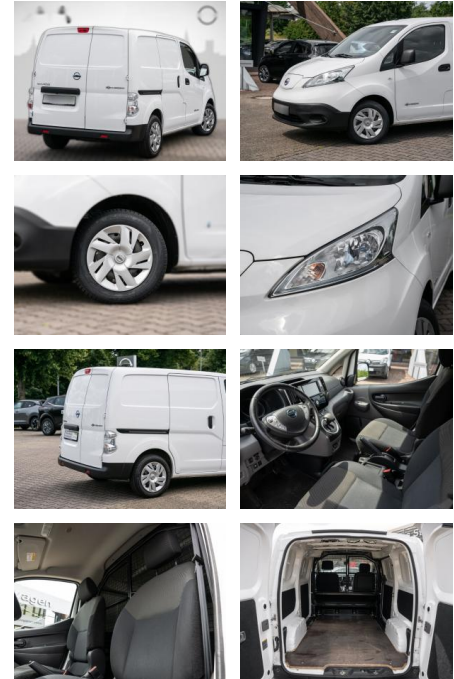

Nissan NV200 Evalia e-Kasten Premium Navi

RS04-15936 **Angebotsnr.:**

Erstzulassung:	Kilometer:	Farbe:	Leistung:	Kraftstoffart:
10.05.2019	39.122	Diverse	80 kW / 109 PS	Elektro

PREIS
19.380 €

FINANZIERUNGSBEISPIEL
Laufzeit: 72 Monate Anzahlung: 25 %
Basis-Finanzierung:* Mtl. Rate:
Zielraten-Finanzierung:** **154 €**