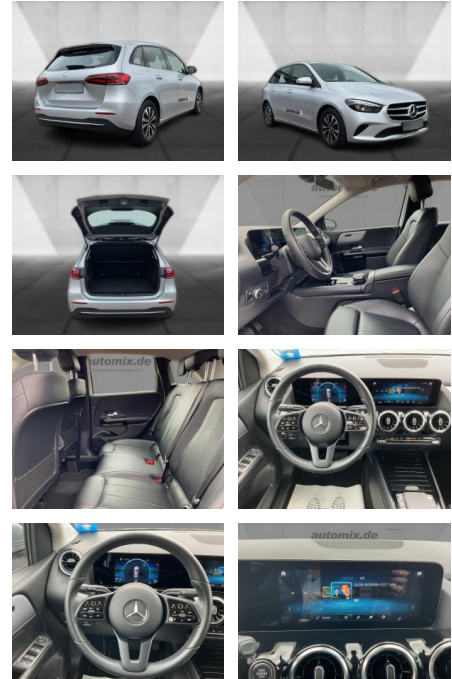

Mercedes-Benz 180 ,AUTOM.,Navi,SpurH,Leder,KeyLe...

WA00-30429 **Angebotsnr.:**

Erstzulassung:	Kilometer:	Farbe:	Leistung:	Kraftstoffart:
01.07.2022	47.500	Silber	85 kW / 116 PS	Diesel

PREIS
29.710 €

FINANZIERUNGSBEISPIEL

Multimedia

- Radio
- Navigation mit Bildschirm
- MP3 Anschluss

Komfort

- Zentralverriegelung
- Bordcomputer

Interieur

- Multifunktionslenkrad
- el. Fensterheber
- Sitzheizung

Exterieur

- Leichtmetallfelgen
- metallic