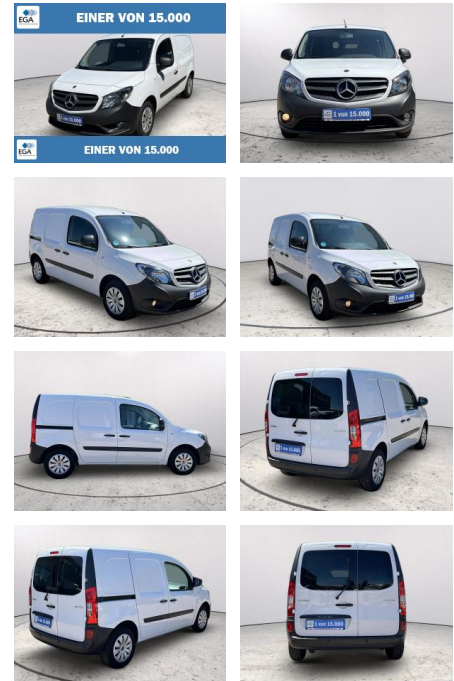

Mercedes-Benz Citan 111 CDI Lang *Klima *PDC* T...

AB73-0033-6108 Angebotsnr.:

Erstzulassung:	Kilometer:	Farbe:	Leistung:	Kraftstoffart:
09.12.2020	78.528	Weiß	85 kW / 116 PS	Diesel

PREIS	FINANZIERUNGSBEISPIEL	
14.790 €	Laufzeit: 72 Monate	Anzahlung: 25 %
	Basis-Finanzierung:**	Mtl. Rate: 117 €
	Zielraten-Finanzierung:**	Mtl. Rate: 117 €