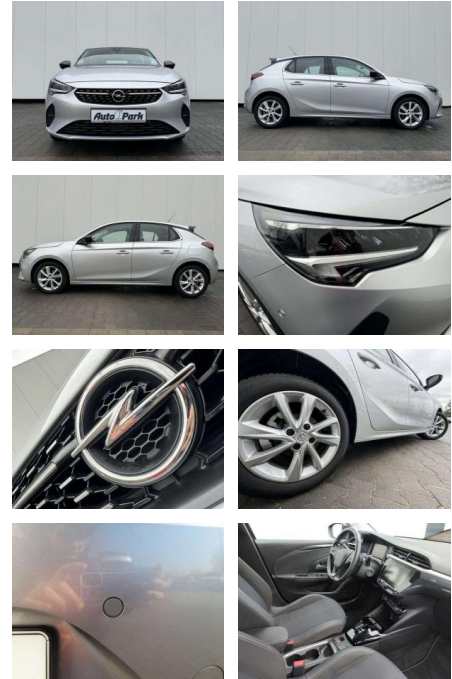

AP08-310847 Angebotsnr.:

Erstzulassung:	Kilometer:	Farbe:	Leistung:	Kraftstoffart:	Verbr. komb.	CO2-Emission	CO2-Klasse (WLTP)
01.04.2023	18.500	Silber	74 kW / 101 PS	Benzin	5,6 l/100km	127 g/km	D

PREIS
19.420 €