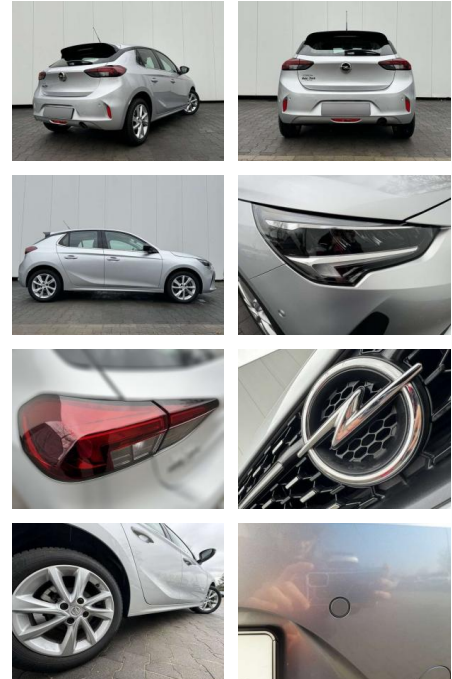

Ihr Ansprechpartner

Frau Vanessa Schmitz
E-Mail: v.schmitz@autopark-henseleit.de
Telefon: 04451 9609815

Opel Corsa Corsa 1.2 Turbo Aut. Elegance

AP08-310774 **Angebotsnr.:**

Erstzulassung:	Kilometer:	Farbe:	Leistung:	Kraftstoffart:	Verbr. komb.	CO2-Emission	CO2-Klasse (WLTP)
01.01.2023	13.300	Silber	74 kW / 101 PS	Benzin	5,6 l/100km	127 g/km	D