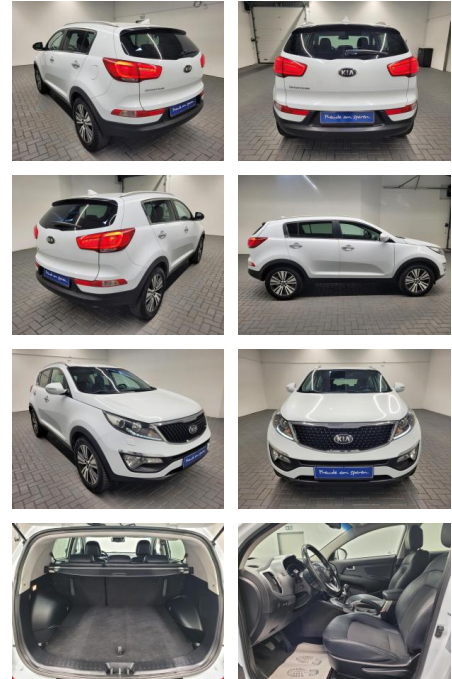

AM35-23037 **Angebotsnr.:**

Erstzulassung:	Kilometer:	Farbe:	Leistung:	Kraftstoffart:
15.10.2015	109.550		122 kW / 166 PS	Benzin

PREIS
16.500 €

FINANZIERUNGSBEISPIEL

Laufzeit: 72 Monate Anzahlung: 25 %
Basis-Finanzierung:* Mtl. Rate:
Zielraten-Finanzierung:** **131 €**